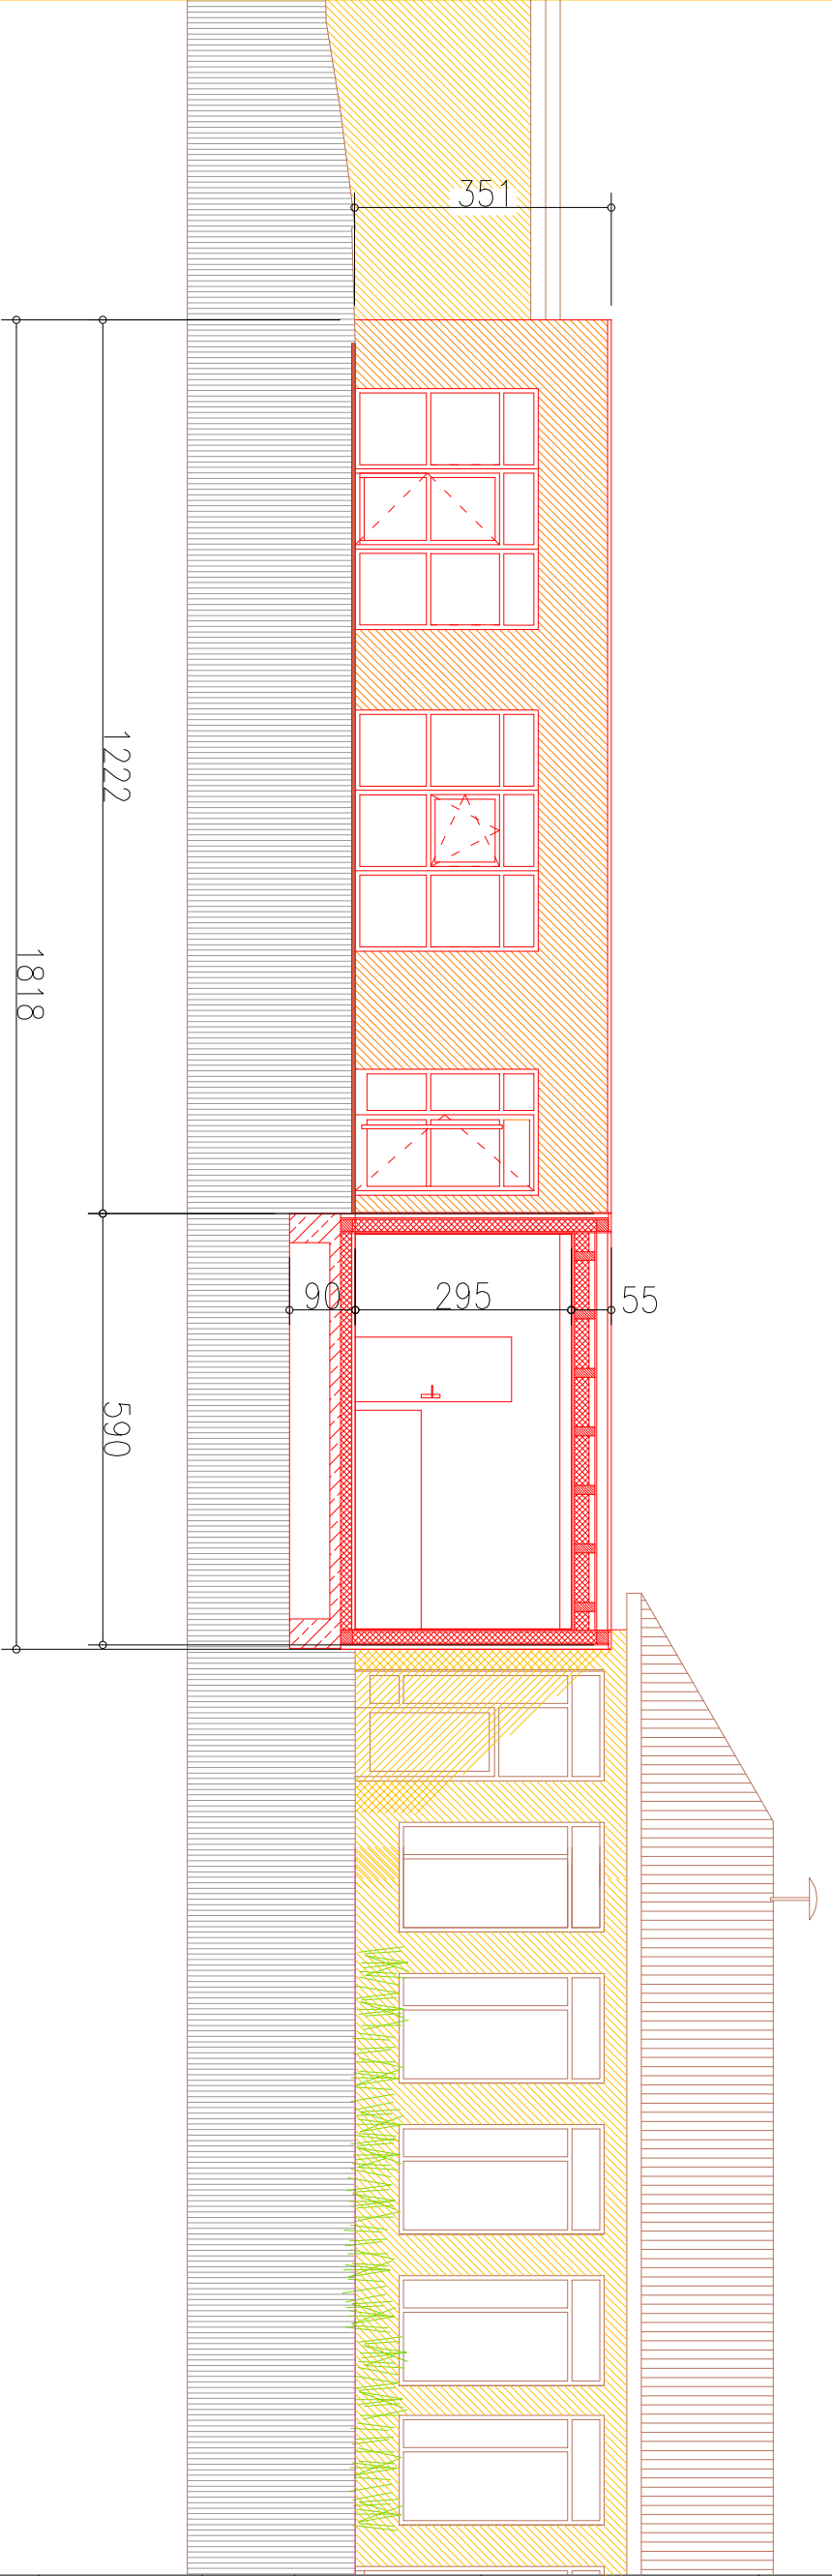

Gruppenraum Terrasse Ausgang Essraum Altbau

Blatt 3

Bauvorhaben :
Umbau / Erweiterung
Kindertagesstätte
 an der Kirche 22
 24796 Bovenau

NK - Architekten
 Partnerschaftsgesellschaft
 Kanalstrasse 61
 24159 Kiel

T 0431 . 64 79 90 20
 F 0431 . 64 79 90 40
 mail: h.kuehne@nk-architekten.de
 net: www.nk-architekten.de

Bauherr:
Gemeinde Bovenau
 Achtern Hoff 1
 24796 Bovenau

Planinhalt :
Ansicht von Süden
Schnitt B

Maßstab Datum
 1:100 Feb.2014

Unterschriften

Architekt:

Bauherr: