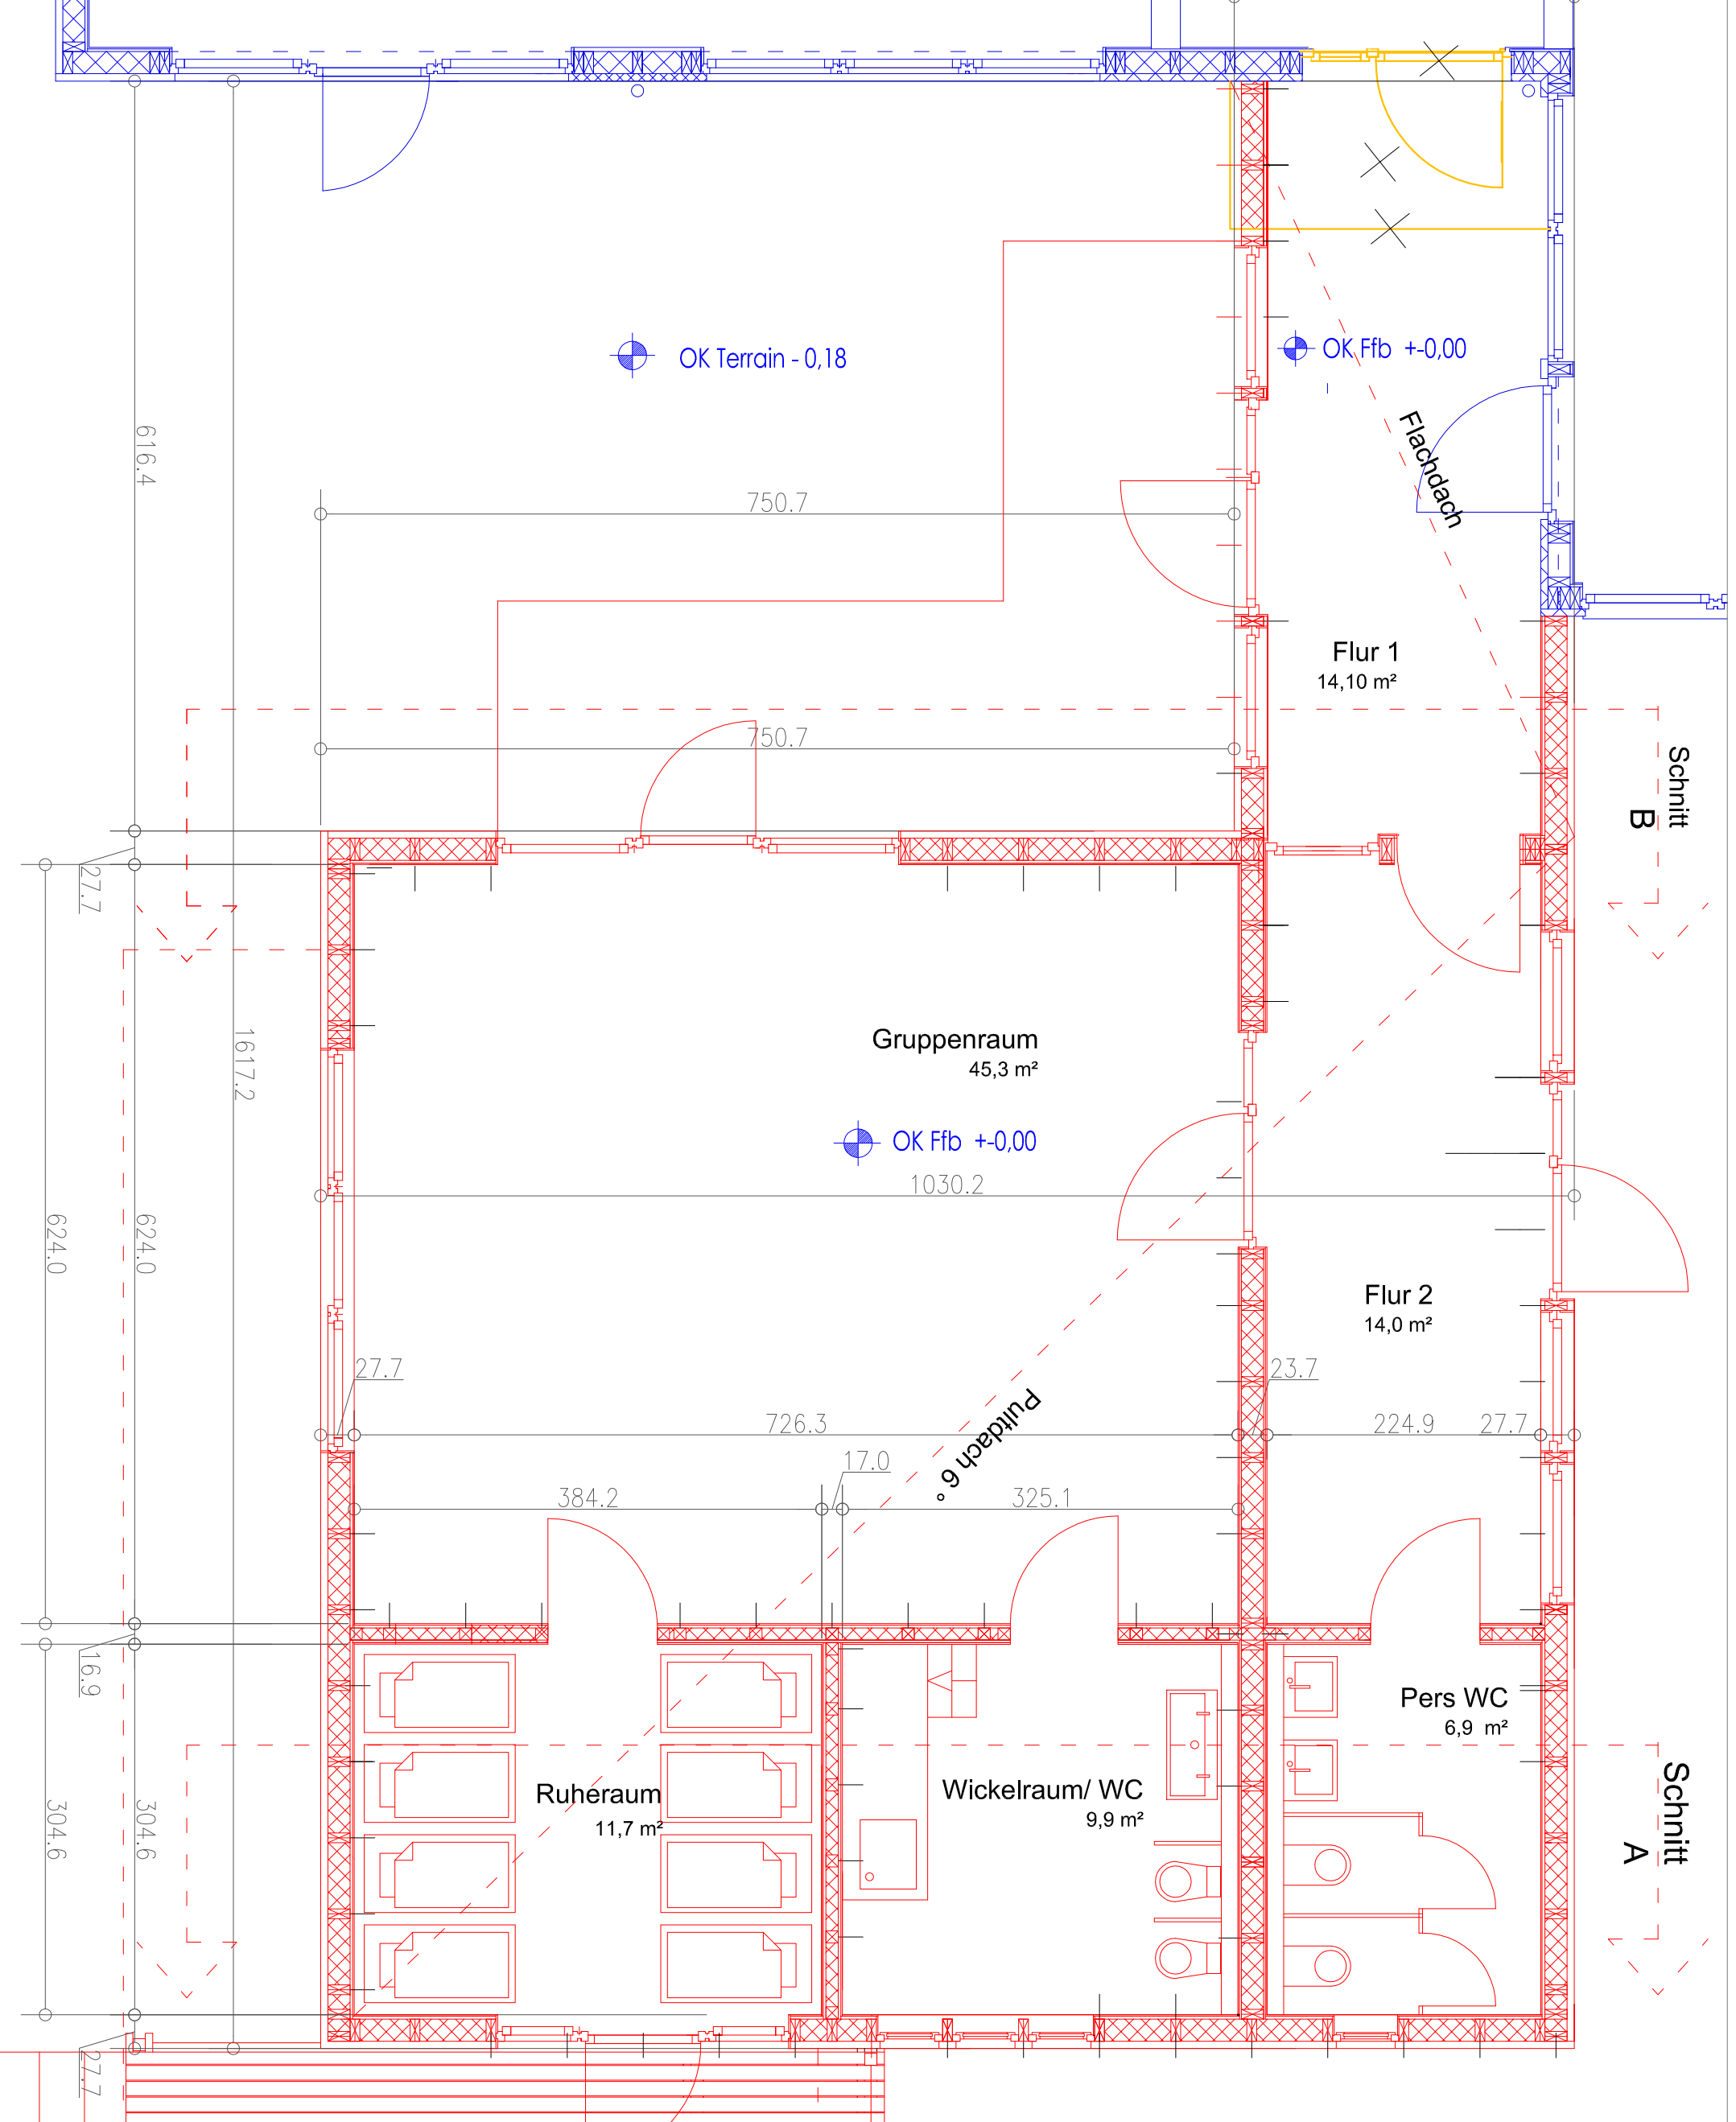

Bauherr:
Gemeinde Bovenau
 Achtern Hoff 1
 24796 Bovenau

Planinhalt:
Grundriss

Maßstab
 1:50

Datum
 Jan 2018

Änderungsvermerke :

Bauherr:

Architekt:

AUSFÜHRUNGSPLANUNG