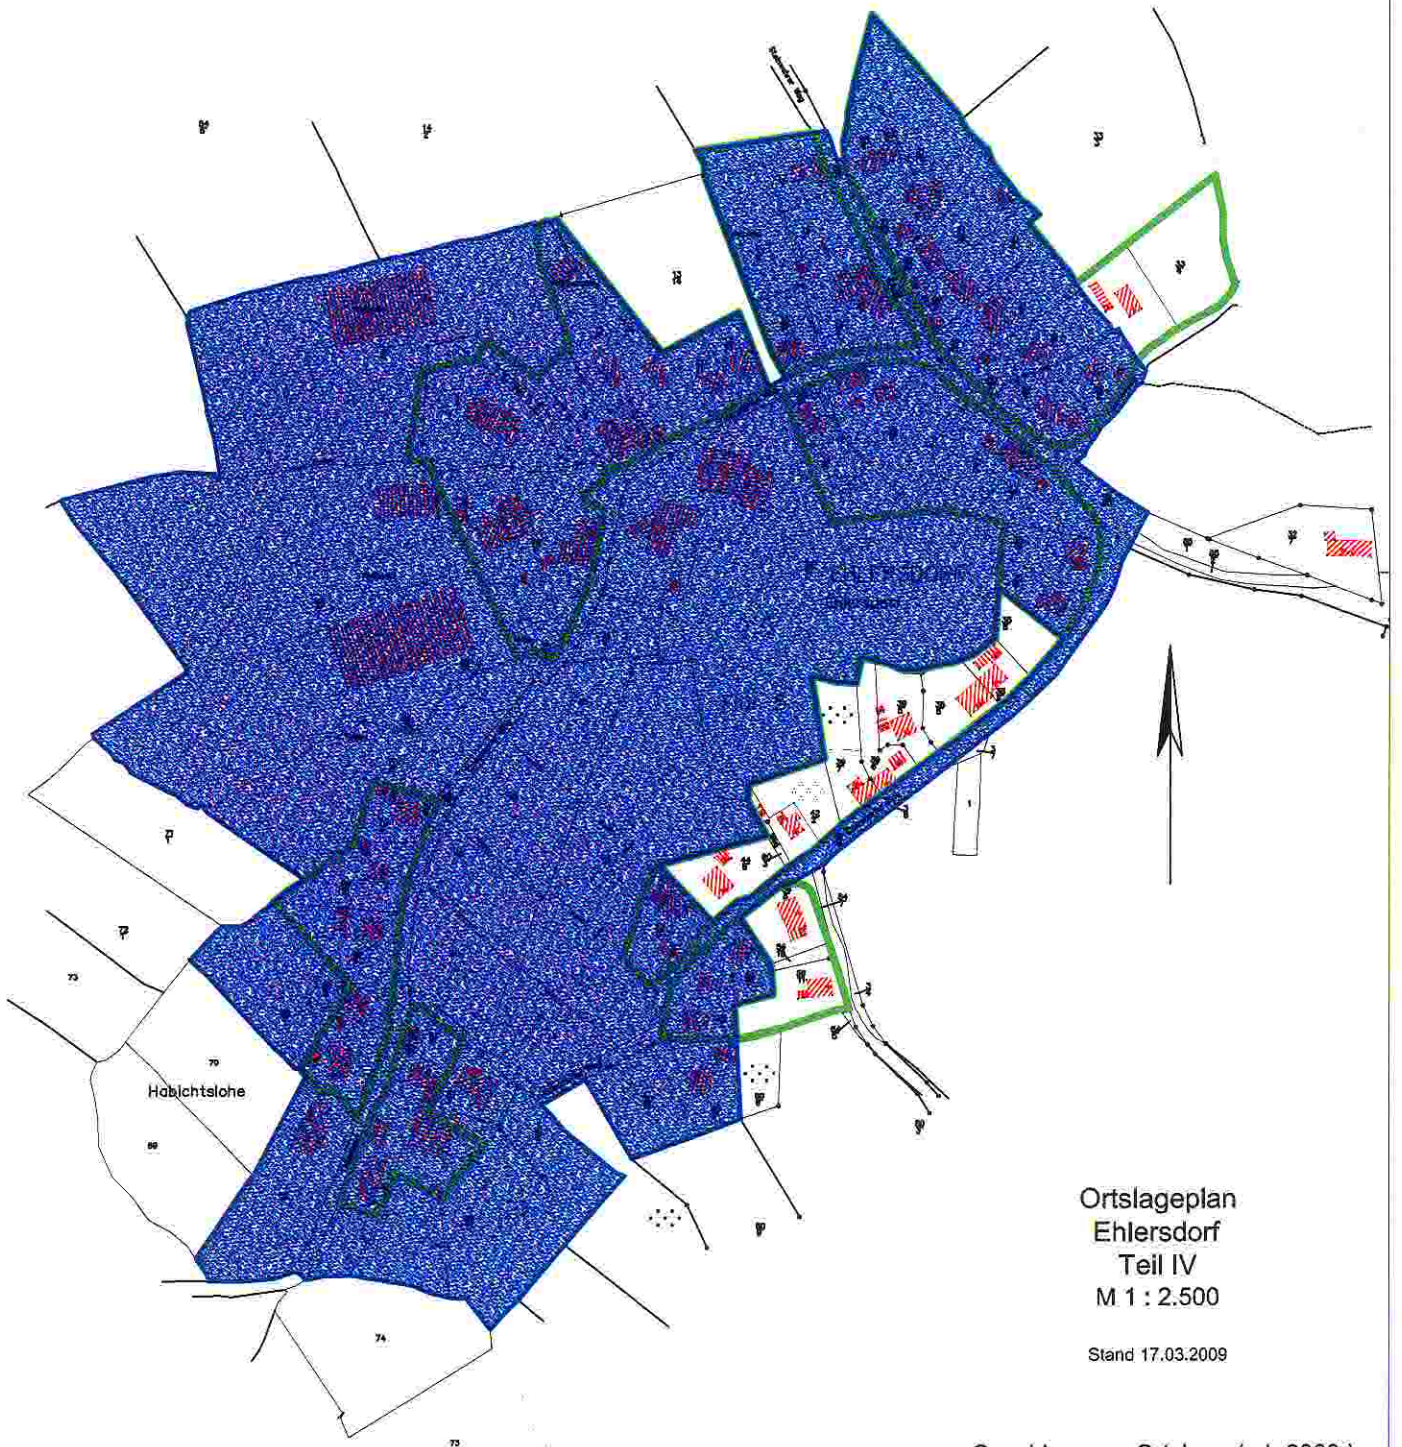

Ortslageplan  
Bovenau  
Teil I  
M 1 : 2.500

Stand 17.03.2009

-  Geschlossene Ortslage ( ab 2009 )
  -  Geschlossene Ortslage ( bis 2008 )
- WaBoV Bredenbek / Gemeinde Bovenau

Hörsgrub

Pastoratland

Flur 7

BOVENAU

Organistenland

Stehwiese

33

16

Ortslageplan  
Wakendorf West  
Teil II  
M 1 : 2.500

Stand 17.03.2009

- Geschlossene Ortslage ( ab 2009 )
- Geschlossene Ortslage ( bis 2008 )

Ortslageplan  
Ehlersdorf  
Teil IV  
M 1 : 2.500

Stand 17.03.2009

- Geschlossene Ortschaft ( ab 2009 )
- Geschlossene Ortschaft ( bis 2008 )

WaBoV Bredenbek / Gemeinde Bovenau