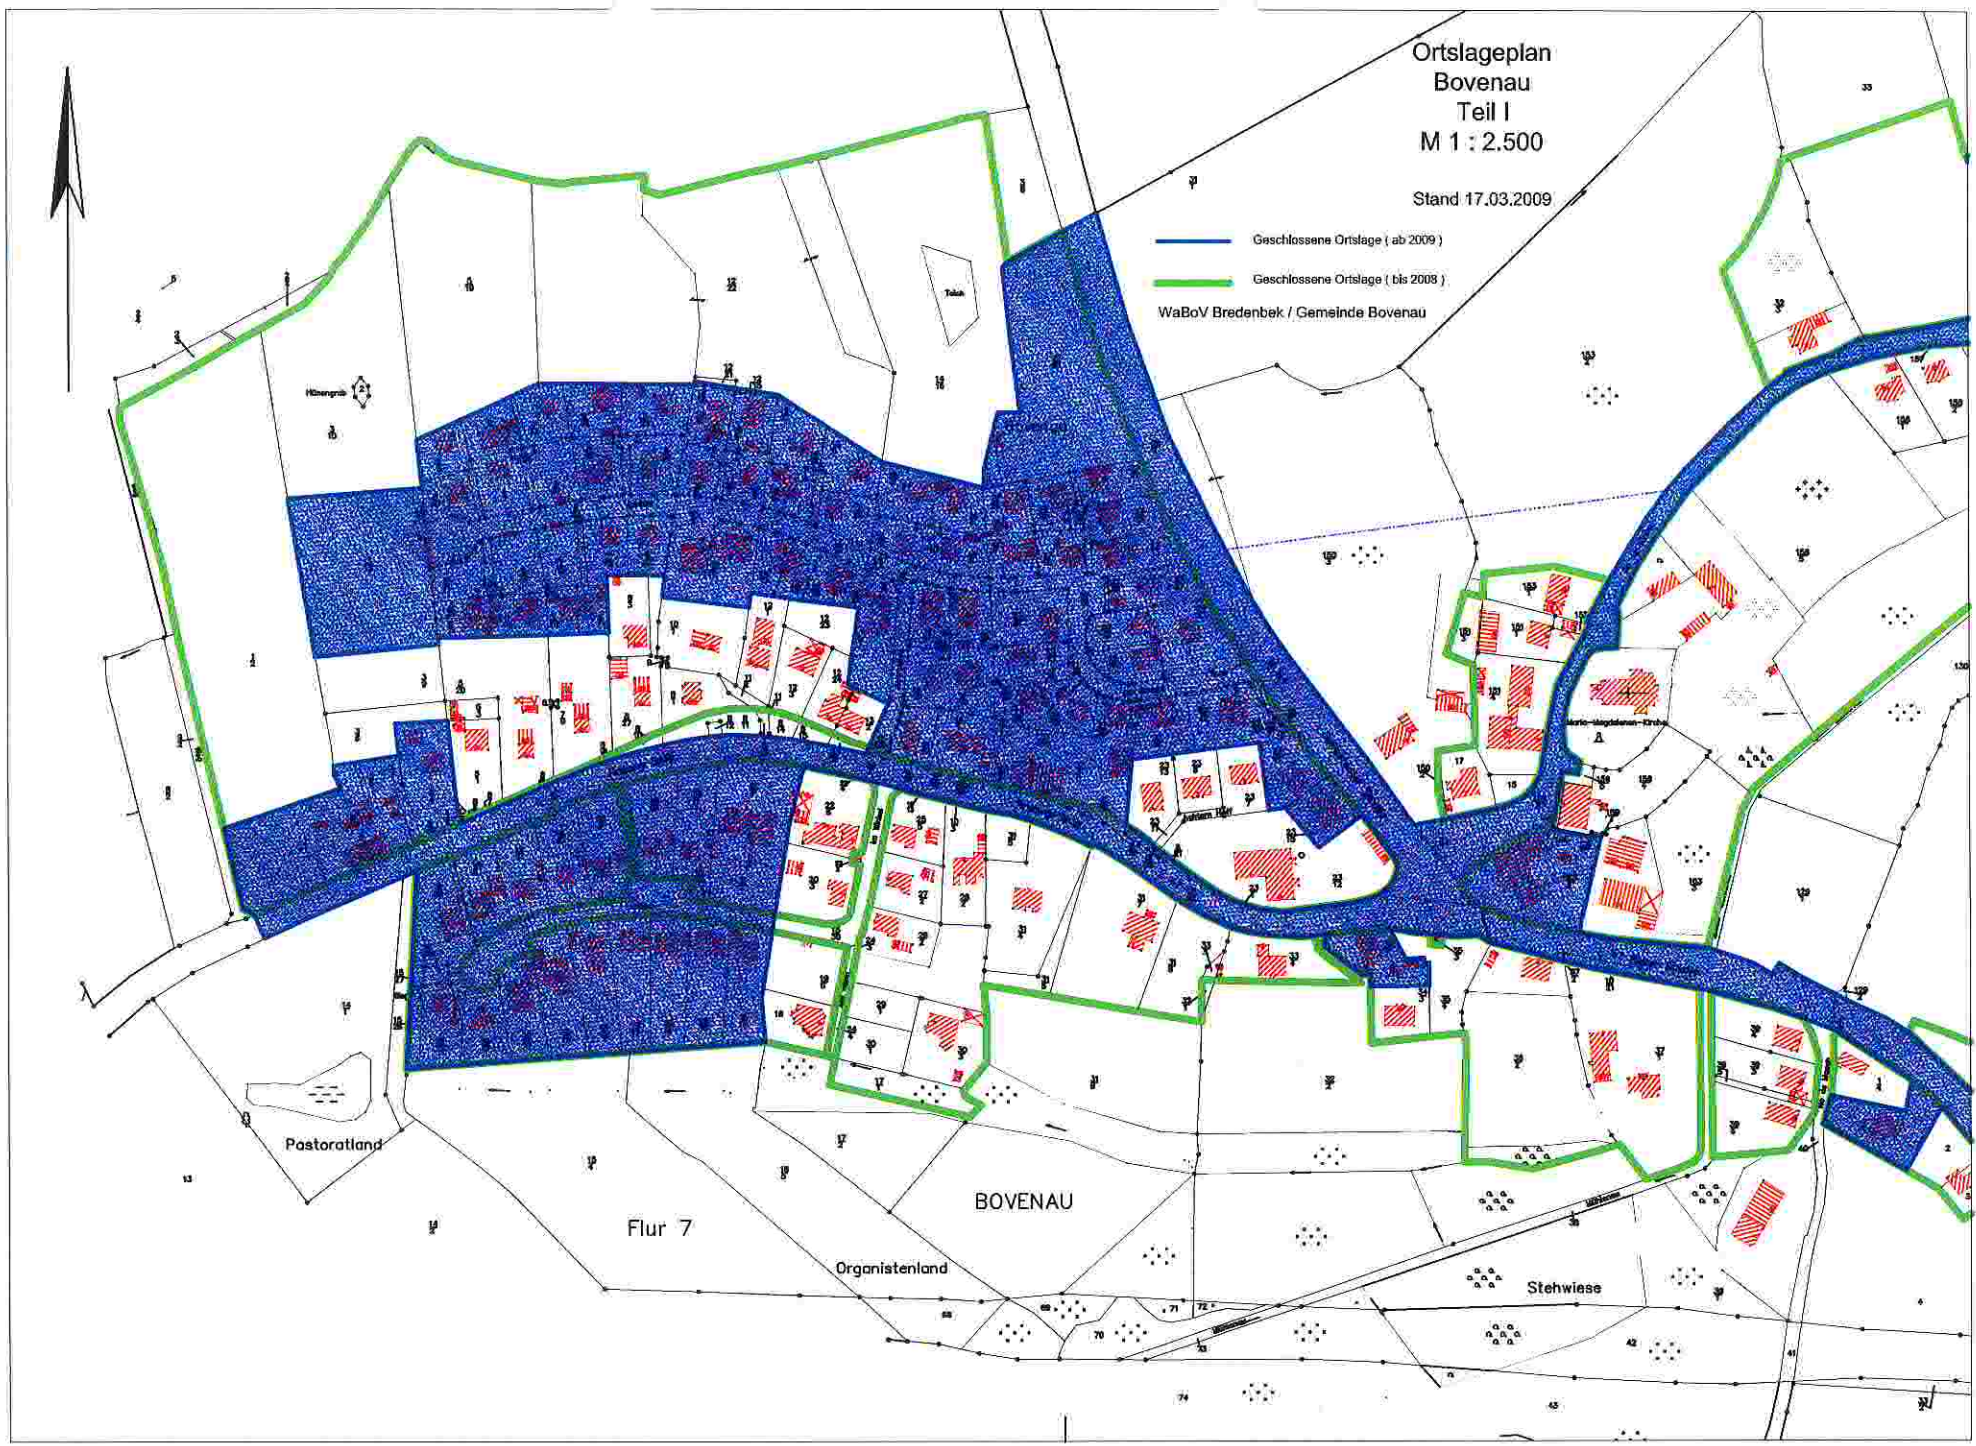

Ortslageplan  
Bovenau  
Teil I  
M 1 : 2.500

Stand 17.03.2009

-  Geschlossene Ortslage ( ab 2009 )
  -  Geschlossene Ortslage ( bis 2008 )
- WaBoV Bredenbek / Gemeinde Bovenau

Hörsgrub

Pastoratland

Flur 7

BOVENAU

Organistenland

Stehwiese

33

16

Ortslageplan  
Wakendorf West  
Teil II  
M 1 : 2.500

Stand 17.03.2009

- Geschlossene Ortslage ( ab 2009 )
- Geschlossene Ortslage ( bis 2008 )

Ortslageplan  
Ehlersdorf  
Teil IV  
M 1 : 2.500

Stand 17.03.2009

- Geschlossene Ortschaft ( ab 2009 )
- Geschlossene Ortschaft ( bis 2008 )

WaBoV Bredenbek / Gemeinde Bovenau