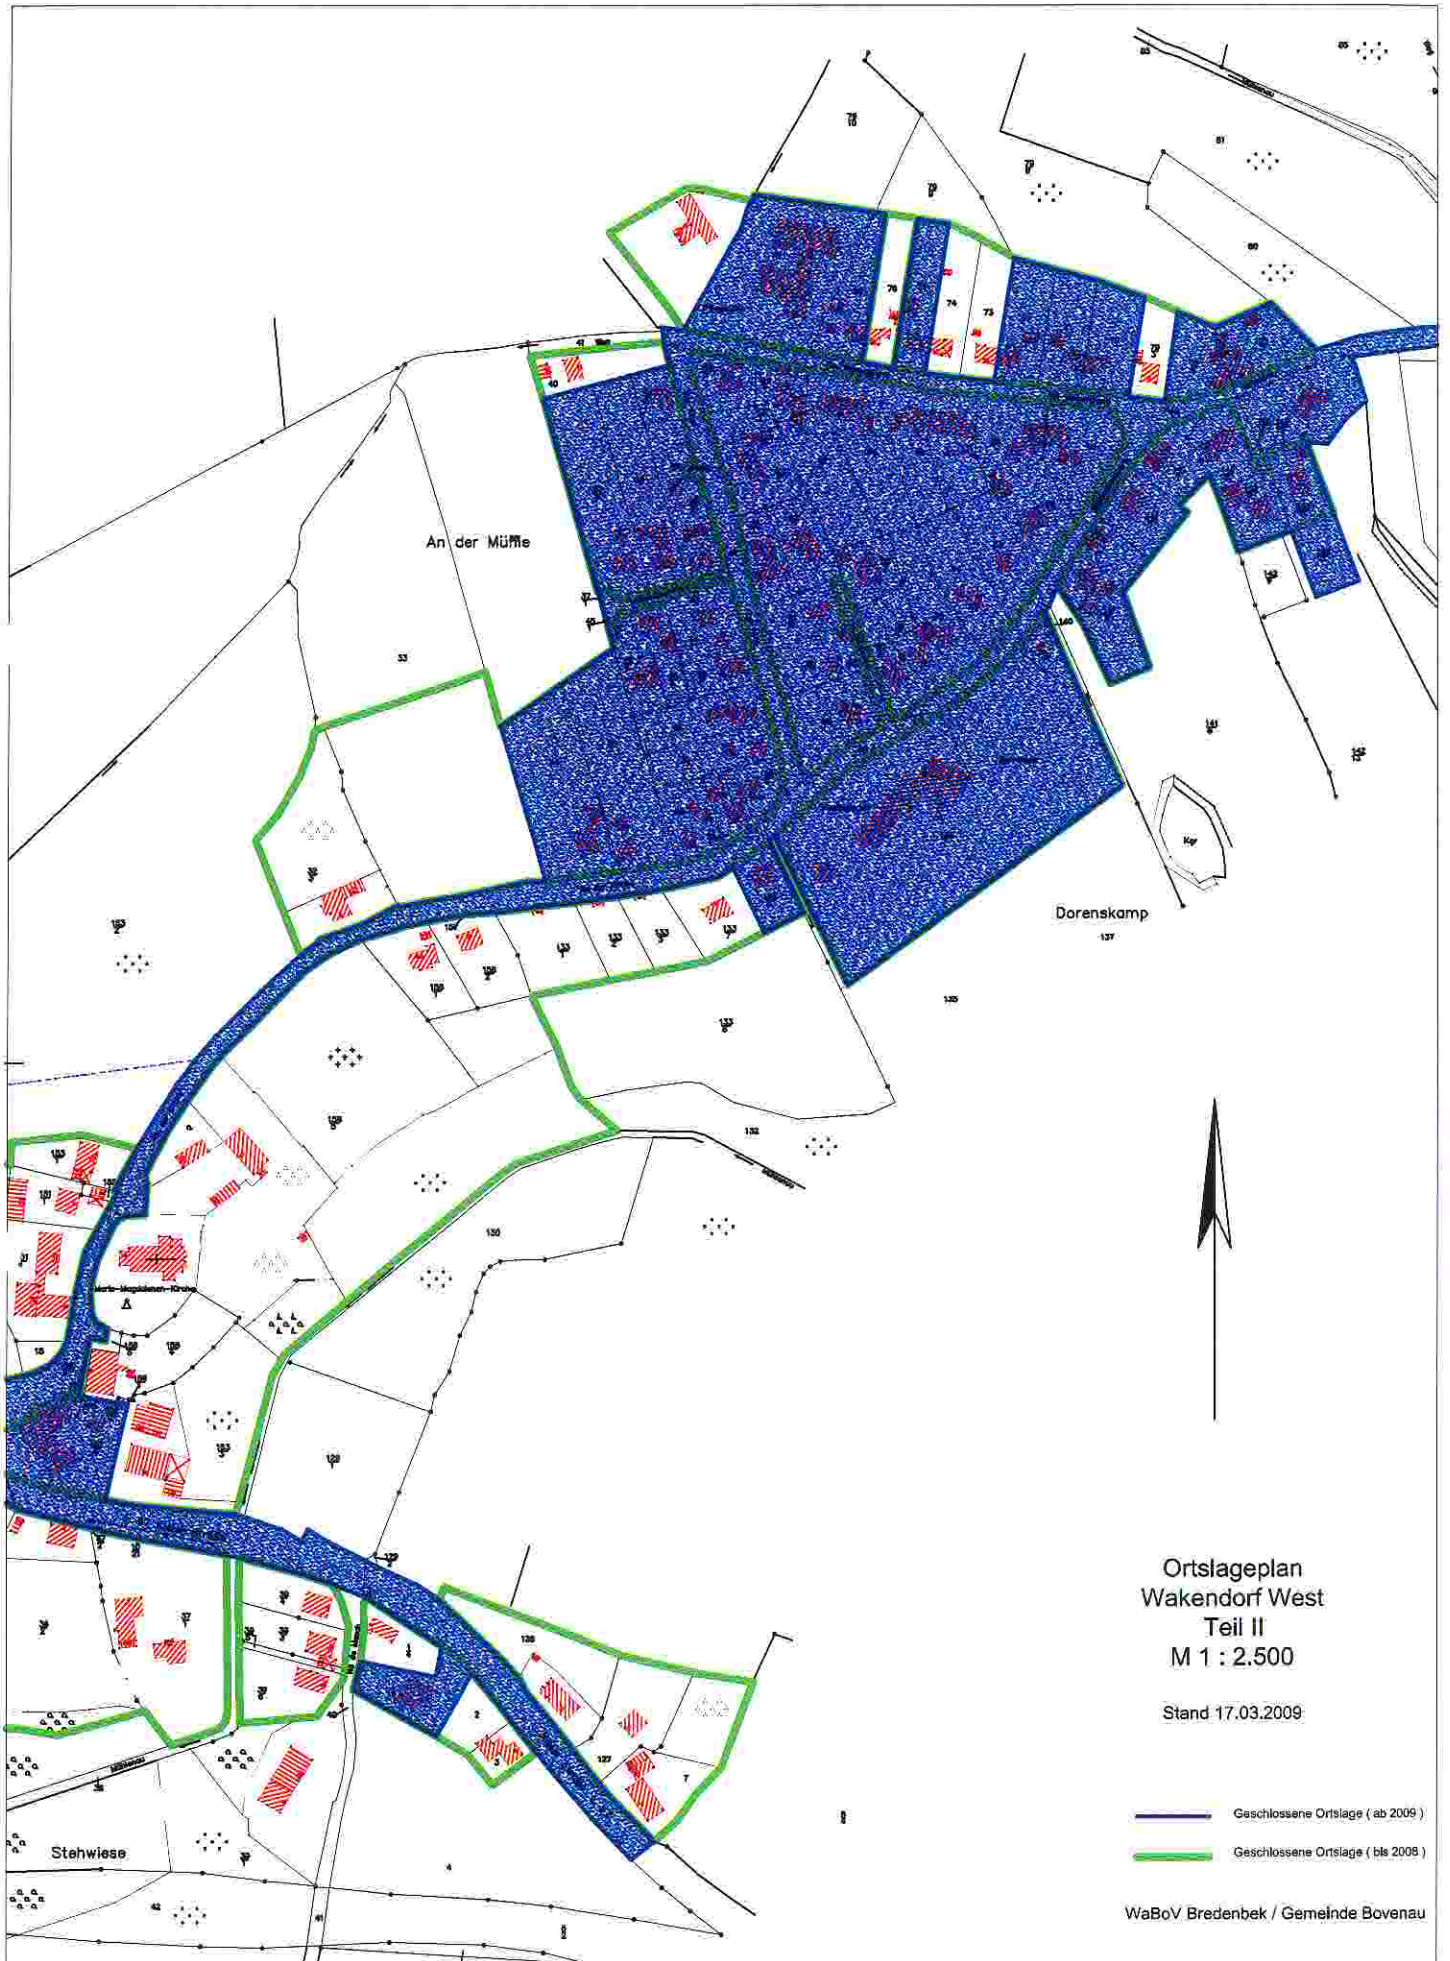

Ortslageplan  
Bovenau  
Teil I  
M 1 : 2.500

Stand 17.03.2009

-  Geschlossene Ortslage ( ab 2009 )
  -  Geschlossene Ortslage ( bis 2008 )
- WaBoV Bredenbek / Gemeinde Bovenau

Hörsgrub

Pastoratland

Flur 7

BOVENAU

Organistenland

Stehwiese

33

16

Ortslageplan  
Wakendorf West  
Teil II  
M 1 : 2.500

Stand 17.03.2009

- Geschlossene Ortslage ( ab 2009 )
- Geschlossene Ortslage ( bis 2008 )

Ortslageplan  
Ehlersdorf  
Teil IV  
M 1 : 2.500

Stand 17.03.2009

- Geschlossene Ortschaft ( ab 2009 )
- Geschlossene Ortschaft ( bis 2008 )

WaBoV Bredenbek / Gemeinde Bovenau